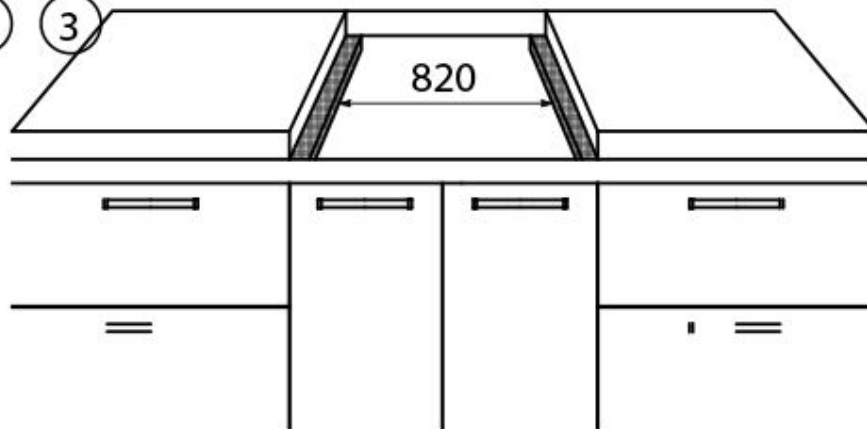

DATI TECNICI

Incasso

①

②

③