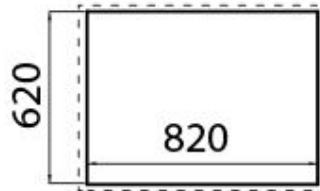

Blocchi Lavaggio GK

Range Top e top inox

Codice: 3163 000

DETTAGLI

Materiale Acciaio inox AISI 304

Texture Spazzolatura in linea

Dimensioni 900x650 mm

Dotazioni standard Ganci di fissaggio, guarnizione, piletta, troppo-pieno e sifone, Imballo in scatola

Fori Mixer 2 fori di serie

Foro incasso Vedi scheda tecnica

Misura vasca 730 x 440 mm

Piletta Piletta con comando automatico SPACE- PA

Tipologia Piano Cottura a Induzione

DATI TECNICI

Incasso

①