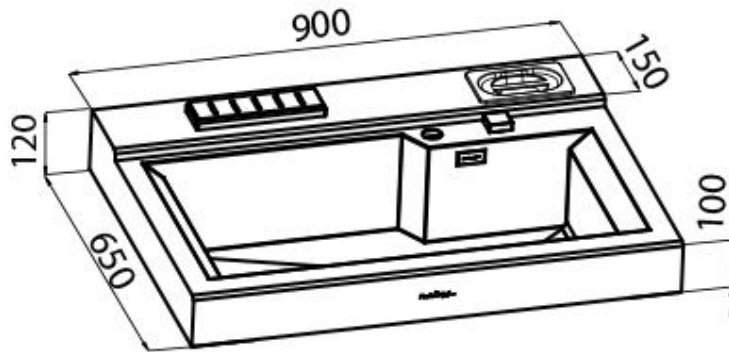

Blocchi Lavaggio GK

Range Top e top inox

Codice: 3163 000

DETTAGLI

Materiale Acciaio inox AISI 304

Texture Spazzolatura in linea

Dimensioni 900x650 mm

Dotazioni standard Ganci di fissaggio, guarnizione, piletta, troppo-pieno e sifone, Imballo in scatola

Fori Mixer 2 fori di serie

Foro incasso Vedi scheda tecnica

Misura vasca 730 x 440 mm

Piletta Piletta con comando automatico SPACE- PA

Tipologia Piano Cottura a Induzione

DATI TECNICI

Incasso

①